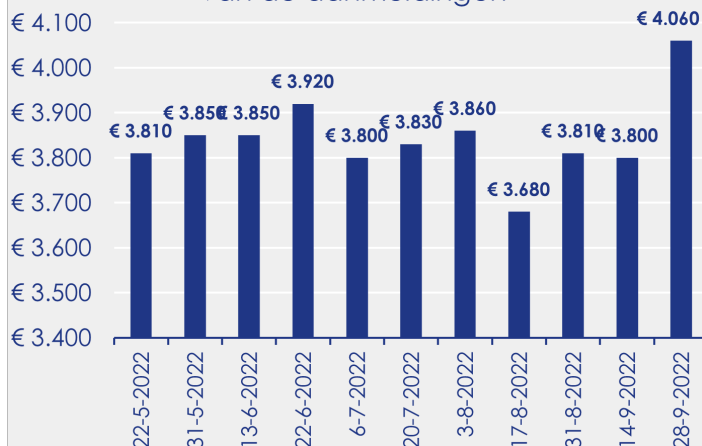

Aanmeldingen

Aantal woningen te koop gezet

Mediane vraagprijs per m² van de aanmeldingen

Beschikbaar aanbod

Beschikbaar aanbod per woningtype

Beschikbaar aanbod naar vraagprijs

Prijsklassen in duizenden euro's

Beschikbaar aanbod naar grootte

Grootteklassen in m² woonoppervlakte

Onderzoeksverantwoording

Deze aanbodmonitor heeft betrekking op koopwoningen in de bestaande bouw. De monitor is tot stand gekomen met data uit het TIARA-systeem.