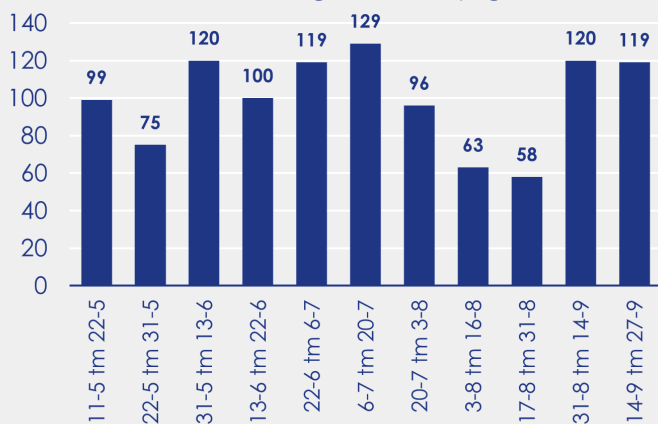

Aanmeldingen

Aantal woningen te koop gezet

Mediane vraagprijs per m² van de aanmeldingen

Beschikbaar aanbod

Beschikbaar aanbod per woningtype

Beschikbaar aanbod naar vraagprijs

Prijsklassen in duizenden euro's

Beschikbaar aanbod naar grootte

Grootteklassen in m² woonoppervlakte

Onderzoeksverantwoording

Deze aanbodmonitor heeft betrekking op koopwoningen in de bestaande bouw. De monitor is tot stand gekomen met data uit het TIARA-systeem.