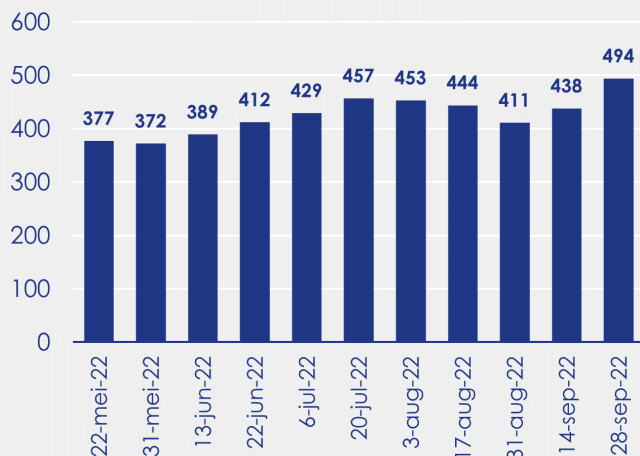

Aanmeldingen

Aantal woningen te koop gezet

Mediane vraagprijs per m² van de aanmeldingen

Beschikbaar aanbod

Beschikbaar aanbod per woningtype

Beschikbaar aanbod naar vraagprijs

Prijsklassen in duizenden euro's

Beschikbaar aanbod naar grootte

Grootteklassen in m² woonoppervlakte

Onderzoeksverantwoording

Deze aanbodmonitor heeft betrekking op koopwoningen in de bestaande bouw. De monitor is tot stand gekomen met data uit het TIARA-systeem.