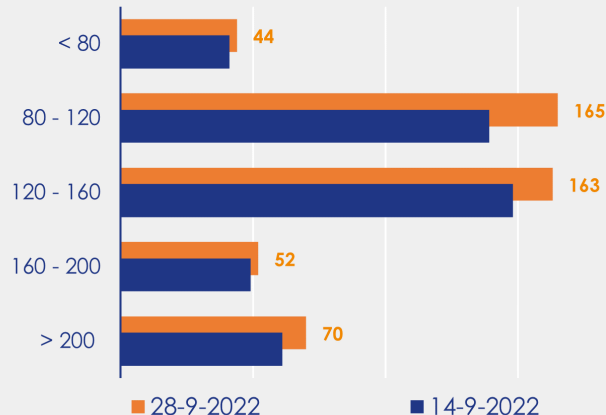

Aanmeldingen

Aantal woningen te koop gezet

Mediane vraagprijs per m² van de aanmeldingen

Beschikbaar aanbod

Beschikbaar aanbod per woningtype

Beschikbaar aanbod naar vraagprijs

Prijsklassen in duizenden euro's

Beschikbaar aanbod naar grootte

Grootteklassen in m² woonoppervlakte

Onderzoeksverantwoording

Deze aanbodmonitor heeft betrekking op koopwoningen in de bestaande bouw. De monitor is tot stand gekomen met data uit het TIARA-systeem.