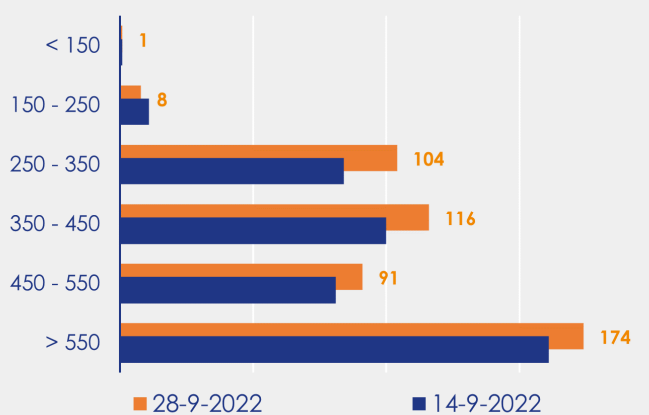

Aanmeldingen

Aantal woningen te koop gezet

Mediane vraagprijs per m² van de aanmeldingen

Beschikbaar aanbod

Beschikbaar aanbod per woningtype

Beschikbaar aanbod naar vraagprijs

Prijsklassen in duizenden euro's

Beschikbaar aanbod naar grootte

Grootteklassen in m² woonoppervlakte

Onderzoeksverantwoording

Deze aanbodmonitor heeft betrekking op koopwoningen in de bestaande bouw. De monitor is tot stand gekomen met data uit het TIARA-systeem.