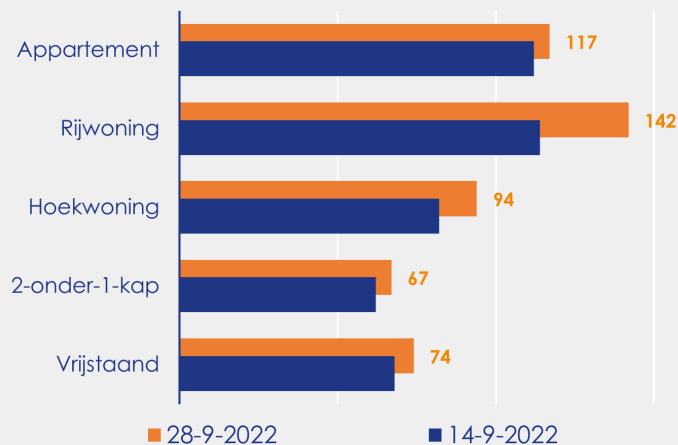

Aanmeldingen

Aantal woningen te koop gezet

Mediane vraagprijs per m² van de aanmeldingen

Beschikbaar aanbod

Beschikbaar aanbod per woningtype

Beschikbaar aanbod naar vraagprijs

Prijsklassen in duizenden euro's

Beschikbaar aanbod naar grootte

Grootteklassen in m² woonoppervlakte

Onderzoeksverantwoording

Deze aanbodmonitor heeft betrekking op koopwoningen in de bestaande bouw. De monitor is tot stand gekomen met data uit het TIARA-systeem.